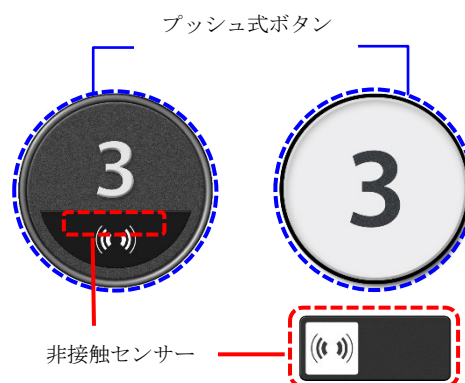

【 エアータップについて 】

エアータップは、赤外線ビームを用いたセンサーに利用者が手や指をかざすことでエレベータ操作を行う機能です。センサーは赤外線ビームの反射を検知すると、反応します。

ボタンに触れずエレベータを操作できるので衛生的です。従来のエレベータの操作性をそのままに、タッチレスに対応した機能で、簡単に操作できることが特徴です。

【 参考情報 】

フジテック公式 HP [「エアータップ」](#)

【 参考動画 】

フジテック公式 YouTube Channel [「エアータップ」](#)

【 フジテックについて 】

フジテックは、エレベータ・エスカレータ・動く歩道の専門メーカーです。研究開発・製造・販売・据付・保守・リニューアルまで一貫体制で行い、世界 23 の国と地域に“安全・安心”で“快適”な移動空間を提供しています。

設立 : 1948 年 2 月 9 日

上場市場 : 東京証券取引所 プライム市場

公式 HP : <https://www.fujitec.co.jp/>

【 本件に関する報道機関からのお問い合わせ 】

フジテック株式会社 広報室

TEL : 03-4330-8233 FAX : 03-4330-8220