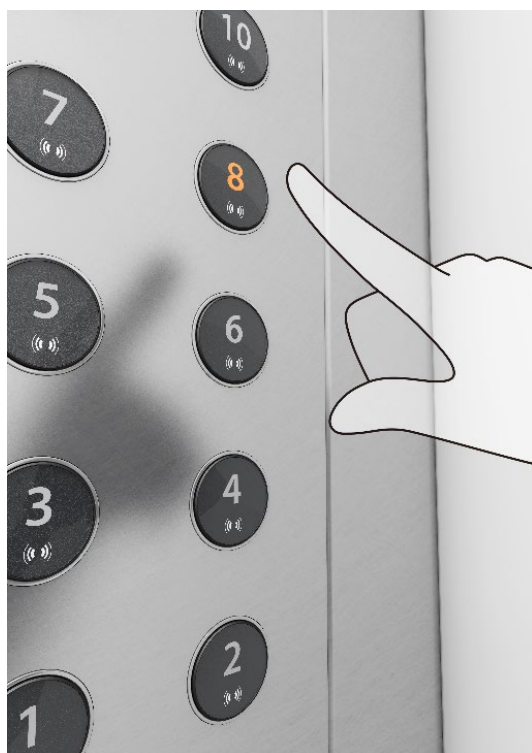

## エアータップのボタンラインアップを全11種類に拡充 プッシュ式ボタン一体型向けにデザイン性を重視した4種類を追加販売開始

フジテック株式会社（本社：滋賀県彦根市、社長：岡田 隆夫）は、タッチレスでエレベータを操作できる「エアータップ」のプッシュ式ボタン一体型に、新たな有償付加仕様としてデザイン性を重視した4種類のボタンを追加し、販売開始しました。

エアータップはさまざまな建物へ導入が進んでおり、施設用途に応じたデザインのご要望が増加しています。新たに追加したボタンは、艶のあるクリア樹脂やステンレスを採用し、点灯色を3パターン用意したほか、センサー部をボタンに馴染むスマートなデザインに仕上げました。

従来から展開する7種類に、今回4種類が加わったことで、エアータップのボタンラインアップは全11種類となり、お客さまの選択肢がより一層広がります。

ドーム型クリアボタンの設置イメージ

フラット型  
クリアボタン

フラット型  
ステンレスボタン

ドーム型クリアボタン  
(マーク付き)

ドーム型クリアボタン  
(窓付き)

プッシュ式ボタン一体型の新しいラインアップ4種

当社は2020年4月にエアータップを販売開始して以降、同商品の機能性、適応性、デザイン性を高めてまいりました。今後もよりよいエレベータの開発に努め、利用者の皆さまが、快適に安心して利用できる移動空間の提供を目指します。

※ 車いす用の対象は新設向けのみです。

【 点灯色パターン 】

アンバー

ホワイト

電球色

※ 樹脂製タクタイルボタンはアンバーのみとなります。

**【 エアータップについて 】**

エアータップは、赤外線ビームを用いたセンサーに利用者が手や指をかざすことでエレベータ操作を行う機能です。センサーは赤外線ビームの反射を検知すると、反応します。